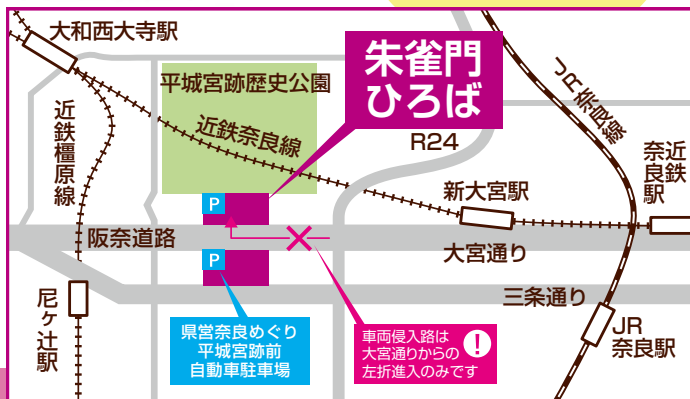

※当日の飛び入り参加も可能です。

事前予約特典

粗品  
プレゼント

先着20名様

※事前に占い店舗予約された方  
に限りです。

写真はイメージです

**会場** 朱雀門ひろば 県営平城宮跡歴史公園  
天平みはらし館2階会議室【奈良市二条大路南4-6-1】

車でのアクセス

有料駐車場あり 200円/1時間 (上限500円/回)

電車でのアクセス

- 近鉄大和西大寺駅から
  - ・徒歩20分
  - ・ぐるっとバス「朱雀門ひろば」下車(30分間隔にて運行、運賃100円)
- 近鉄奈良線・JR奈良駅方面から
  - ・路線バス学園前駅行き「朱雀門ひろば前」下車
  - ・ぐるっとバス「朱雀門ひろば」下車(30分間隔にて運行、運賃100円)

【主催】有限会社レジオン 【共催】平城京 再生プロジェクト