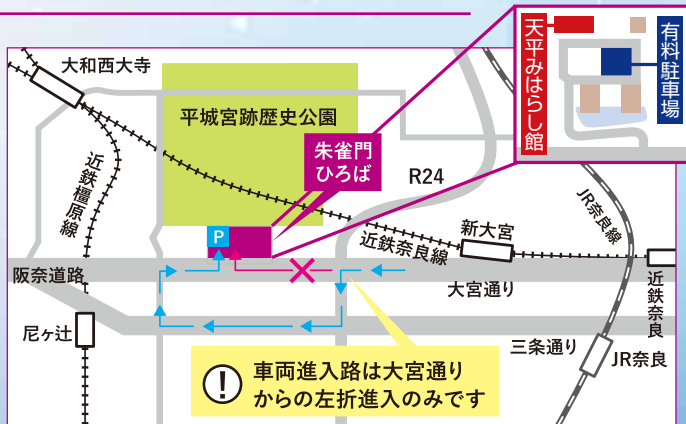

電話受付時間(9:00~18:00) ※日曜・祝日休み

コロナウイルス対策のご協力をお願い致します

会場 平城宮跡歴史公園 朱雀門ひろば
みはらし館2階会議室
【奈良市二条大路南4-6-1】

車でのアクセス 有料駐車場あり(42台)
200円/1時間

電車でのアクセス

- 近鉄奈良駅・JR奈良駅方面から
 - ・路線バス学園前駅行きにて「朱雀門ひろば前」下車すぐ
(土日祝日は15分間隔、平日は30分間隔にて運行、運賃100円)
- 近鉄大和西大寺駅から徒歩20分

【主催】有限会社レジオン 【共催】県営平城宮跡歴史公園

出店者一覧

占いブース

<p>飛鳥推命学研究所 ズバリ！四柱推命とは 人の運命を推しはかる占い方法です</p>	<p>◆占い、四柱推命、気学、タロット 10分1,000円 20分2,000円 30分3,000円</p>
<p>手々 (しゅしゅ) あなただけの不思議な世界 掌に潜むあなたの真実</p>	<p>◆ハンドリーディング 15分2,000円</p>
<p>Total Therapy cafe・salon・school・studio KURURU どこにいても満足できない方、より具体的にアドバイスが欲しい方へ。様々なお悩みにトータルサポート！</p>	<p>◆スピリチュアルカウンセリング 10分2,000円 (10分ずつ延長可能) タロット・オラクルカード組み合わせ可能</p>
<p>スピリチュアルサロン 旺華 (ouka) 開運数秘&女神タロットカード鑑定</p>	<p>◆運気上昇のお手伝いします。お悩み解決も。 20分2,000円 10分毎に1,000円</p>
<p>奈良運命学研究所.com 話せばきっと心が軽くなりますよ。 鑑定歴30年</p>	<p>◆易占+プチ九星気学 1,000円 ◆九星気学と四柱推命で「運命鑑定」 15分1,500円 30分3,000円</p>
<p>関西推命学院 学院長:宮田有峯 あなたの未来をのぞいてみませんか？</p>	<p>◆四柱推命・気学・手相・イーチンタロット・姓名判断 10分1,000円 20分2,000円 30分3,000円</p>