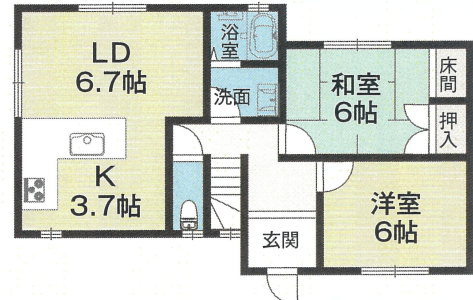

敷地約36坪 間取り/5LDK

●所在地/奈良市西登美ヶ丘6丁目 ●交通/近鉄奈良線「学園前」駅バス12分「西登美ヶ丘五丁目」駅徒歩5分、近鉄「学研北生駒」駅バス8分「西登美ヶ丘一丁目」駅徒歩5分 ●敷地面積/121.32㎡ ●建延面積/91.49㎡ ●構造/木造2階建 ●建築/S63年4月 ●仲介

ラビネット **れじおん** ☎0742-46-1222

■宅建業免許番号/奈良県知事(1)第435号 ■(公社)近畿圏不動産流通機構会員 ■(公社)全日本不動産協会会員 ■(公社)不動産保証協会会員
有限会社レジオン 〒631-0044 奈良市藤ノ木台3丁目3-26 検索
FAX/0742-46-1230 E-Mail/region@triton.ocn.ne.jp ■広告有効期限/2022年2月末日迄

世界中の金賞を勝ち取り凱旋帰国

SAKURA CIRCUS

奈良公演

さくらサーカス

奈良で見れる
ラストチャンス!

2022.1.13 SUN

会場内 暖房 完備

主催 SAKURA PRODUCTION
特別協賛: METAL・ナベシマ

後援 奈良市、大和郡山市、橿原市、桜井市、高取町、明日香村、奈良市教育委員会、大和郡山市教育委員会、橿原市教育委員会、桜井市教育委員会、高取町教育委員会、明日香村教育委員会、平城京再生プロジェクト、奈良テレビ放送株式会社(順不同)

特設会場 鴻ノ池陸上競技場 北へ約1km(旬の駅さん近く)

公演日	1月											2月													
	20	21	22	23	24	25	26	27	28	29	30	31	1	2	3	4	5	6	7	8	9	10	11	12	13
公演開始時刻	木	金	土	日	月	火	水	木	金	土	日	月	火	水	木	金	土	日	月	火	水	木	金	土	日
①10:30~	●	●	●	●	●	●	●	●	●	●	●	●	●	●	●	●	●	●	●	●	●	●	●	●	●
②13:30~	●	●	●	●	●	●	●	●	●	●	●	●	●	●	●	●	●	●	●	●	●	●	●	●	●
③16:30~	●	●	●	●	●	●	●	●	●	●	●	●	●	●	●	●	●	●	●	●	●	●	●	●	●

席種	当日券(税込)	前売券(税込)	
A席	おとな(高校生以上)	2,800円	2,400円
	子ども(3歳~中学生)	1,600円	1,200円
BOX席	おとな(高校生以上)	4,400円	3,400円
	子ども(3歳~中学生)	2,400円	1,800円

公式HP・チケット売り場で
前売券販売中!