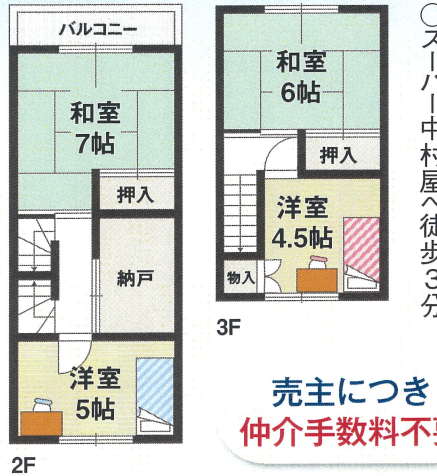

ご希望日をお伝えいただければ、すぐにご案内できるお家です

／中／古／タ／ウ／ン／ハ／ウ／ス／ 帝塚山1丁目

／中／古／戸／建／ 西登美ヶ丘6丁目

令和3年12月全面リフォーム完成!!

堀込みガレージあり

販売価格 **830万円**

銀行借入や資金計画のご相談も承ります

- ●全面クロス張替 ●全室床張替
- ●キッチン・浴室・洗面
- ●トイレ・給湯器入替
- ●和室畳入替 ●一部照明器具付

近鉄「富雄」駅徒歩**14分**

収益物件としても活用できます
7万円の家賃なら表面利回り約10%

○スーパー中村屋へ徒歩3分

売主につき 仲介手数料不要

敷地約36坪 駐車2台可能

●所在地/奈良市帝塚山1丁目 ●交通/近鉄奈良線「富雄」駅徒歩14分、近鉄奈良線「学園前」駅バス8分「学園大和町五丁目」駅徒歩10分 ●専有面積/98.23㎡ ●建延面積/85.60㎡ ●構造/鉄筋コンクリート造ルーフイング葺3階建(10戸1) ●建築/S52年10月 ●売主

菜園も可能なお庭付

販売価格 **1,150万円**

銀行借入や資金計画のご相談も承ります

1. 周辺環境
2. ○奈良登美ヶ丘西郵便局徒歩8分(約640m)
   - ○ハース松陽台店徒歩10分(約880m)
   - ○すき薬局真弓店徒歩13分(1040m)
   - ○一名小学校徒歩8分(約640m)
   - ○一名中学校徒歩12分(約960m)

バス停「西登美ヶ丘二丁目」徒歩**5分**