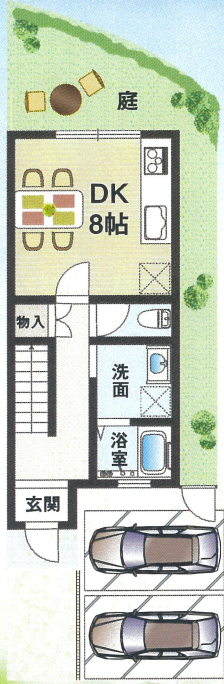

ご希望日をお伝えいただければ、すぐにご案内できるお家です

／中／古／タ／ウ／ン／ハ／ウ／ス／ 帝塚山1丁目

／中／古／戸／建／ 西登美ヶ丘6丁目

令和3年12月全面リフォーム完成!!

堀込みガレージあり

販売価格 **830万円**

銀行借入や資金計画のご相談も承ります

- 全面クロス張替 ●全室床張替
- キッチン・浴室・洗面
- トイレ・給湯器入替
- 和室畳入替 ●一部照明器具付

近鉄「富雄」駅徒歩**14分**

収益物件としても活用できます  
7万円の家賃なら表面利回り約10%

○スーパー中村屋へ徒歩3分

売主につき 仲介手数料不要

敷地約36坪 駐車2台可能

●所在地/奈良市帝塚山1丁目 ●交通/近鉄奈良線「富雄」駅徒歩14分、近鉄奈良線「学園前」駅バス8分「学園大和町五丁目」駅徒歩10分 ●専有面積/98.23㎡ ●建延面積/85.60㎡ ●構造/鉄筋コンクリート造ルーフイング葺3階建(10戸1) ●建築/S52年10月 ●売主