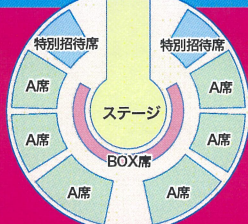

公式HP・チケット売り場で
前売券販売中!