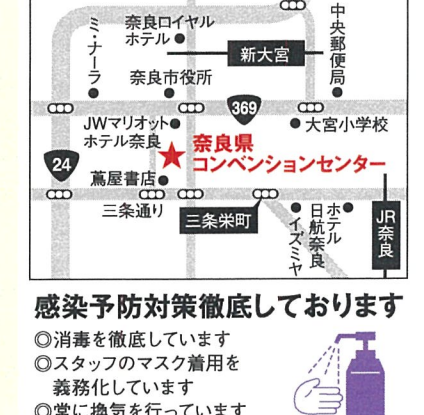

経験豊富な女性カウンセラーによる
無料相談予約受付中
 ZOOMや電話でもご相談可能です
 -あなたのお悩みをお聞かせ下さい-

漢方では「湿気」も、「不調の要因」= 湿邪ととらえます。

そういえば、最近、こんなこと気になっていませんか?

- 体が重だるい
- 朝からむくんでいる
- 胃もたれ
- 食欲がない
- やる気が出ない
- 下痢や軟便
- 熟睡できない

ピッタリの漢方がきっと見つかるはず。お早めにご相談ください。

漢方の一陽館薬房 学園前店
 ☎0742-51-6855 一陽館薬房
 奈良市学園北1-14-8
 ☎ 10:00~18:00
 休 木曜・日曜・祝祭日 有

奈良 頭のてっぺんから足先までスッキリ! 美と健康のマルシェ

今話題のカイロマルシェを開催!
 美と健康を創る お得な1時間
 どうぞ、大切な方と一緒に
 お楽しみください。

カイロプラクティック
 身体の歪みを整え 姿勢から若々しく

ドライヘッドスパ
 頭皮を刺激して 血流を良くしていきます

小顔調整
 フェイスラインすっきり 簡単セルフケア

健康相談
 プロによる身体のお悩み カウンセリング

会場 奈良県コンベンションセンター
 奈良市三条大路1丁目691-1 (105号室)
 日時 6月27日(日)
 ①10:00 ②11:30 ③13:30 ④15:00
 ■参加費: 4,000円 (前売り券2,000円)
 ■持ち物: マスク、タオル、靴下
 ■定員: 各回3組様限定
 ※定員になり次第締め切ります。お早めにご予約ください。
 【完全予約制】受付時間厳守

ご予約・問い合わせ 美容カイロプラクティックWing
 ☎0743-73-7772
 担当: 楠 智恵
 生駒市東生駒4丁目398-117

ご予約時に「れじおんを見たよ」とお伝え下さい
前売り券
 4,000円▶2,000円
 ※有効期間/2021年6月26日

シワ取り専門治療

長期持続型「ポリューマXC」注入 厚生労働省認可ヒアルロン酸

- ほうれい線・眉間・額などの深いシワ解消
- 口回り・カラスの足跡などの小じわ解消
- こめかみや頬のコケ・凹みなどのボリューム改善