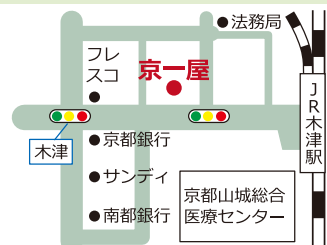

### 足型測定会開催

**日時** 10月17日(木) 10時~13時 14時~17時  
**日時** 京一屋 JR木津駅前本店

靴下の脱ぎやすい洋服でお越しください

台に乗るだけで  
簡単測定

#### 京一屋 JR木津駅前本店

木津川市木津駅前 1-12  
JR木津駅西口徒歩1分  
P 店舗前6台  
TEL 0774-72-0015  
平日 9:00~19:00  
土日祝 10:00~19:00