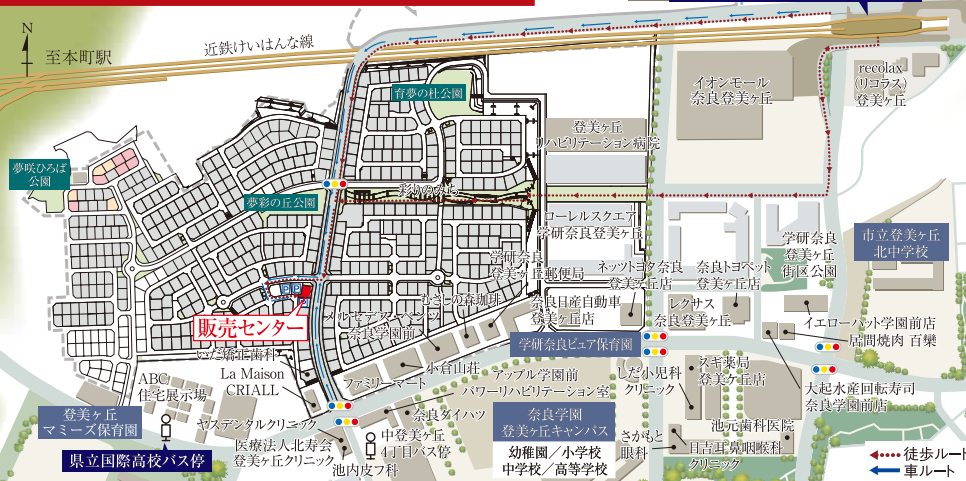

学研奈良登美ヶ丘駅前

イオンモール 奈良登美ヶ丘

奈良学園登美ヶ丘キャンパス

登美ヶ丘クリニック

ホームページから来場予約のうえ
お越しいただいた方

Amazon
ギフト券 3,000円分
AmazonはAmazon.com, Inc.またはその関連会社の商標です。

※販売センターにご来場の上、アンケートにご記入いただいた方に限ります。初回ご来場の方に限ります。未成年の方のみのご来場はお断りさせていただきます。1組様につき1回限りとさせていただきます。特典により数量に限りがございます。品切れの際はご容赦ください。詳しくは係員にお尋ねください。

分譲情報は
こちらから

ご来場予約は
こちらから

住宅地情報
更新中

お問い合わせ
『近鉄学研奈良登美ヶ丘』
販売センター

フリーコール
0120-924-102
営業時間/10:00~17:00(水・木曜日、第3火曜日定休) 登美ヶ丘410 検索

(主)近鉄不動産株式会社 国土交通大臣免許(11)第3123号、
(一社)不動産協会会員・(一社)日本木造住宅産業協会、
(公社)首都圏不動産公正取引協議会加盟
〒543-0001大阪府天王寺区上本町6丁目5番13号
上本町新歌舞伎座ビル(上本町YUFURA) TEL.06-6776-3051

人と街の可能性を拓く。