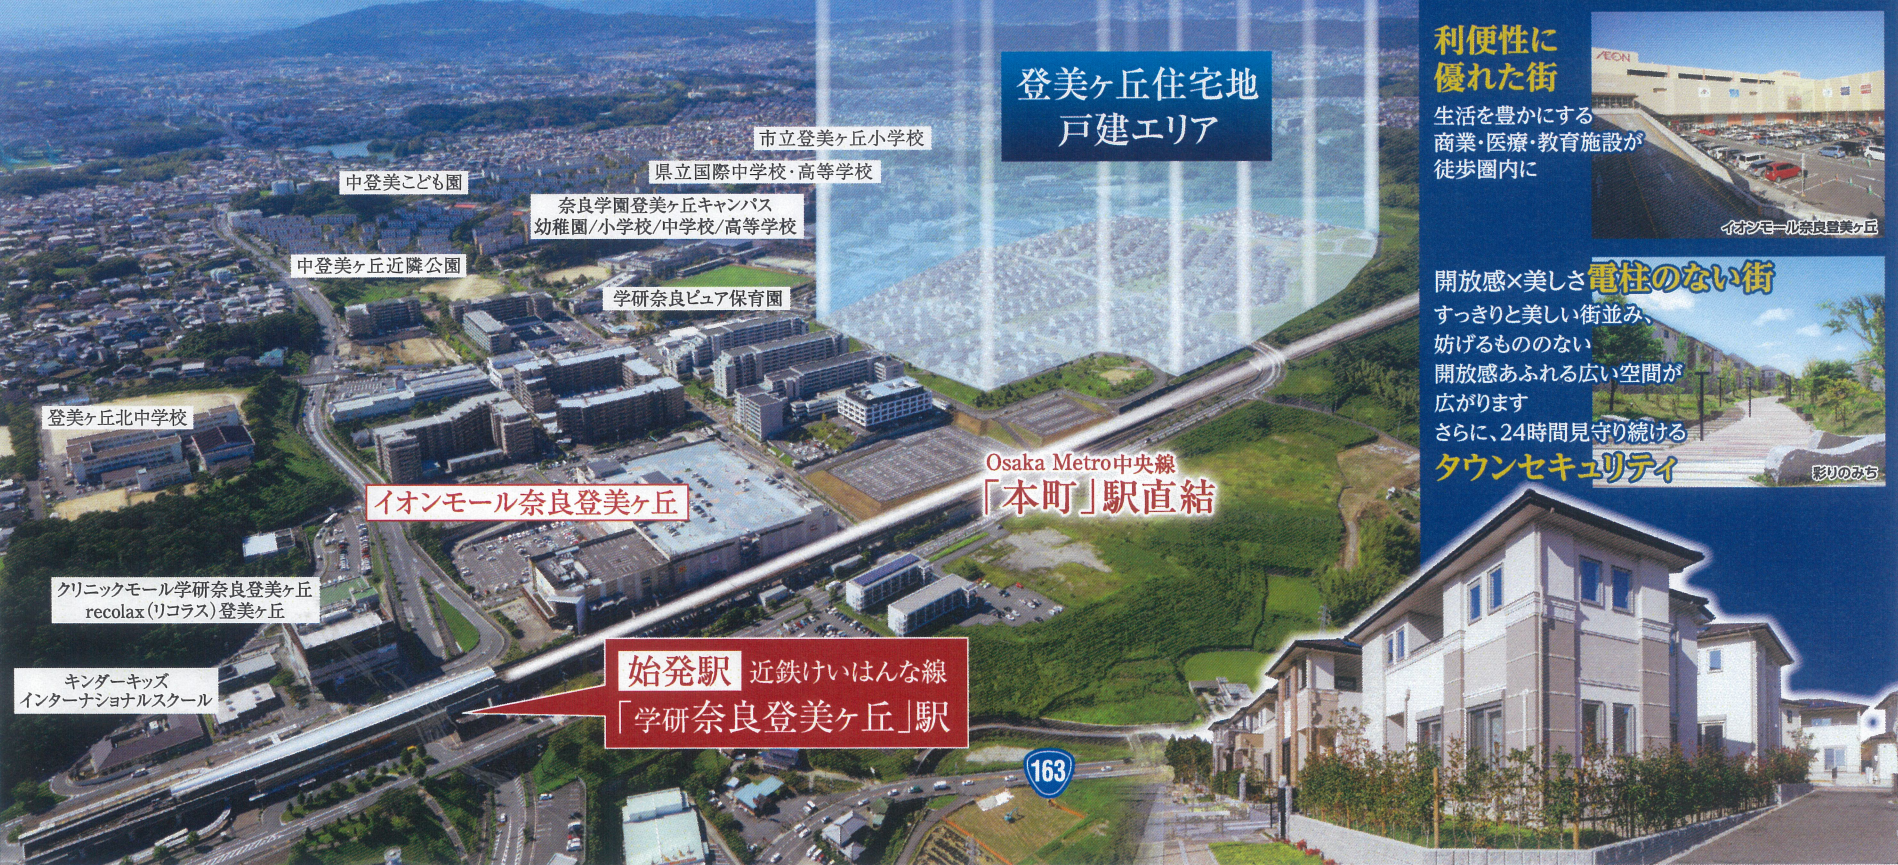

始発駅

近鉄けいはんな線
「学研奈良登美ヶ丘」駅利用可
Osaka Metro中央線
「本町」
「コスモスクエア」
駅へ直結

利便性に優れた街

生活を豊かにする
商業・医療・教育施設が
徒歩圏内に

開放感×美しさ電柱のない街

すっきりと美しい街並み、
妨げるものがない
開放感あふれる広い空間が
広がります
さらに、24時間見守り続ける
タウンセキュリティ

登美ヶ丘住宅地 戸建エリア

Osaka Metro中央線
「本町」駅直結