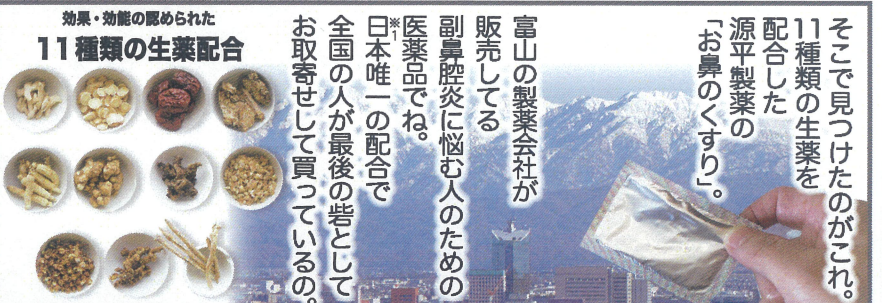

LINEでの予約方法
LINEでの予約がラクラクでオススメです!

LINE@ @160imib

同時開催 アオゾラマルシェ

おいしい食べ物や可愛い雑貨、ワークショップ、習い事
家族みんなが楽しめるブースなど
全28ブースが奈良市役所の屋上に大集合!!

詳細はこちら

副鼻腔炎に効く!

アレルギー性鼻炎

鼻水

肥厚性鼻炎

鼻つまり

ドロドロの鼻水がとまらない。

炎症をしずめ、膿を排出することが要。

「ドロドロ・ネバネバの鼻水でふさがった鼻。頭は重たいし、息苦しい。」

これらの症状は、副鼻腔炎(ちくのう症)と呼ばれ、鼻奥に細菌が入り込み、炎症が起きて「膿がたまり、空気の通りが悪くなる疾患。治療には炎症を鎮め、たまった膿を排出することが重要。

そんな中、深い悩みをもつ方のクチコミで評判となった漢方・医薬品が創業75年の源平製薬の「お鼻のくすり」です。