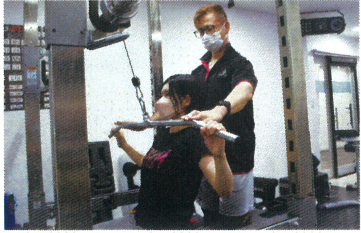

## 王寺 Bodymake studio PS-h

一番人気  
週1プラン90分  
33,000円(月4回)  
★トレーナーのストレッチ付  
(1レッスンあたり8250円)  
友人・カップルに人気  
ペア週1プラン90分  
55,000円(月4回)  
★トレーナーのストレッチ付  
(1レッスンあたり6,875円)

お好みの映画や音楽を流して楽しく続けられるトレーニング!個々の目標に合わせてプランニングしてくれるので結果も◎卒業後は併設の無人ジムでトレーニングを続けることも可能。お子様の同伴もOK!