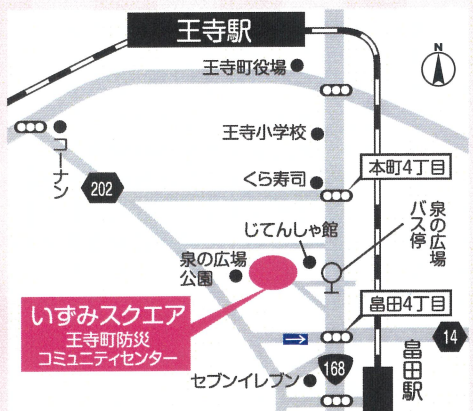

中和方面 第2回!!
れじフェス

美まつり

Bimaturi

王寺

残5店舗!! 出店者募集

募集業種
エステサロン、ネイルサロン、飲食店(軽食)、整体、マッサージ、ヨガ、体操、クラフト(物販・体験)、占い、新商品の発表など

左記のQRコードを読み込むと携帯で地図が確認できます。
マップコード
36 879 407*36

開催日時 **2021 11/5(金)**

in **いずみスクエア**
(王寺町防災コミュニティセンター)
3階 いずみホール
住所/北葛城郡王寺町本町4-645-1

出店者募集 開催日時 **2021 10/2(土)** 奈良県との県境です!!

締切間近 in **けいはんなプラザ**
住所/京都府相楽郡精華町光台1-7

イベント用LINE@ 資料請求はこちらからでも可能です
@123ygviv

過去のイベントの様子は Instagramと Facebookでチェック!!