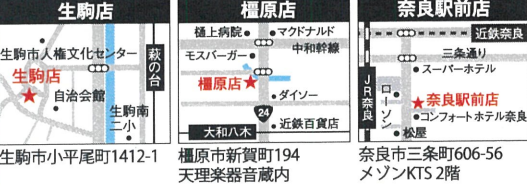

PRODUCE BY REGION **コロナウイルス対策を行い実施予定**

中和方面 第2回!!
れじフェス **美まつり Bimaturi**
in 王寺 **出店者募集**

開催日時 **2021 11/5 金**

いずみスクエア (王寺町防災コミュニティセンター)
3階 いずみホール
住所/北葛城郡王寺町本町4-645-1

募集業種
エステサロン、ネイルサロン、飲食店(軽食)、整体、マッサージ、ヨガ、体操、クラフト(物販・体験)、占い、新商品の発表など

左記のQRコードを読み込むと携帯で地図が確認できます。
マップコード **36 879 407*36**

開催日時 **2021 10/2 土** in 京都府精華町 **けいはんなプラザ**

開催日時 **2021 12/3 金** in 奈良市 **占いのみ 天平占い祭り**
平城宮跡歴史公園

イベント用LINE@ 資料請求はこちらからでも可能です
@123ygviv

過去のイベントの様子は Instagram と Facebook でチェック!!

資料請求 お問い合わせ **れじおん 0742-46-1222**
電話受付時間(9:00~18:00) region@triton.ocn.ne.jp

習いごと特集

県内3店舗 奈良最大の卓球教室!お客様&コーチ在籍数No1!!

キッズ・ジュニア 成人教室・個人レッスン

【キッズ・ジュニア教室】
●キッズ/小学生●ジュニア/中・高校生
初めてでも基礎から学べる!練習試合や大会での成功体験が自信や楽しさにつながります。
【成人教室】●初級~中上級 ●チケット制/入会不要
レベル別で安心!女性もたくさん来られています。
【個人レッスン】●コーチと1対1のプライベートレッスン
●チケット制/入会不要
個人の目標に合わせてコーチが練習メニューを考えます。

入会金
通常3,300円(税込) ▶ **0円**
※有効期間/2021年8月末日

KOTO卓球スタジオ 詳しくはお問合せ下さい
☎050-3419-0547 LINE ID @takkyu
※レッスン中など電話対応出来ない場合にLINEが便利です

応援します!音楽生活♪

天理楽器

レッスン生大募集!

- 一流講師が個人指導
- 夜11時まで開講
- 平日昼間レッスン開講
- レッスン室無料開放

オンラインレッスンも可能!